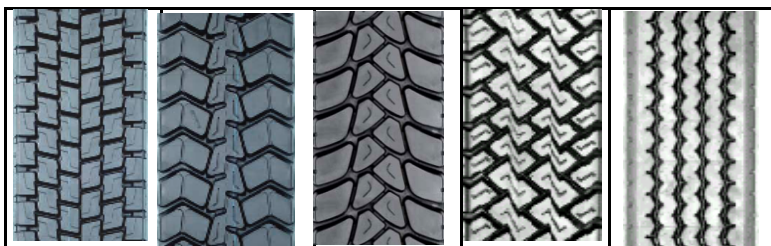

# CENNÍK

protektorovania studenou vulkanizáciou KRAIBURG

platný od **1.3.2016**

pre nákladné autá

	DE 2	DY	DY 3	M+S 2	ZA 65
	K_econ	K_econ	K_econ	K_econ	K_econ
215/75 R 17.5				94,70	
13.00 - 18				154,88	
285/70 R 19,5				133,22	
385/55 R 19,5					150,07
385/65 R 19,5					152,48
12.00 R 20		156,49	163,71	150,07	
12 R 22.5	160,50		162,11	142,85	
13 R 22.5	163,71	160,50	167,72	148,46	
275/70 R 22.5	148,46				
295/80 R 22.5	157,29		160,50	148,46	
305/70 R 22.5	157,29			147,66	
315/70 R 22.5	164,51		167,72	152,48	
315/80 R 22.5	160,50	155,69	163,71	148,46	
385/55 R 22,5					153,28
385/65 R 22.5					157,29